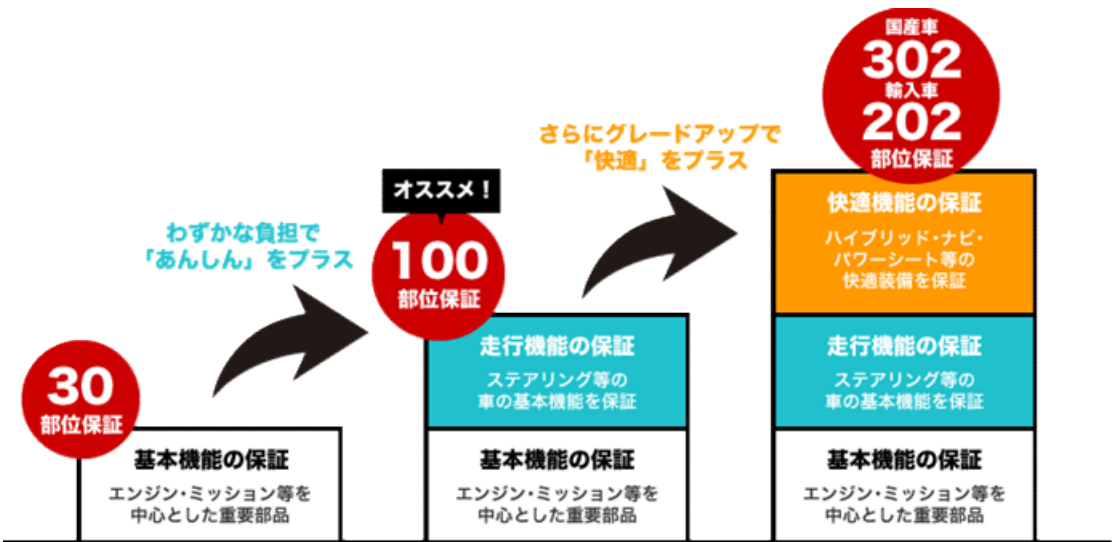

例えば
こんな場合でも...

保証対象であれば、
修理費用は掛かりません。

1回目故障

走行中のエンジン停止
再始動不可

エンジン交換

EGS保証なら

修理費用
¥663,000 ⇒ ¥0

2回目故障

エアコンをつけても
冷えない

エアコンプレッサー交換

EGS保証なら

修理費用
¥120,000 ⇒ ¥0

3回目故障

パワーウィンドウが
閉まらない

パワーウィンドウ
レギュレーターモーター交換

EGS保証なら

修理費用
¥60,000 ⇒ ¥0

全てのプランに万一の時にも安心のロードサービスが付帯してます

専門スタッフ対応 専門スタッフによる 24時間・365日の対応窓口	レッカー牽引 50kmまで無料 超過分は有料となります	ガス欠 燃料代は有料となります	バッテリージャンピング 充電は有料となります
全国どこでも対応 全国47都道府県・ 9,500のサービス拠点	タイヤ交換 スペアタイヤ交換作業以外は 有料となります	遠方サービス 利用条件がありますので お問い合わせください	キー閉じ込み セキュリティ等 特殊作業は有料となります